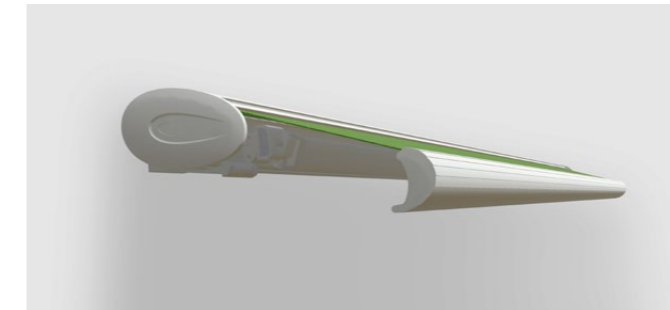

Kassettenmarkise 22

MODELL 360

Elegante schlanke Kassettenform