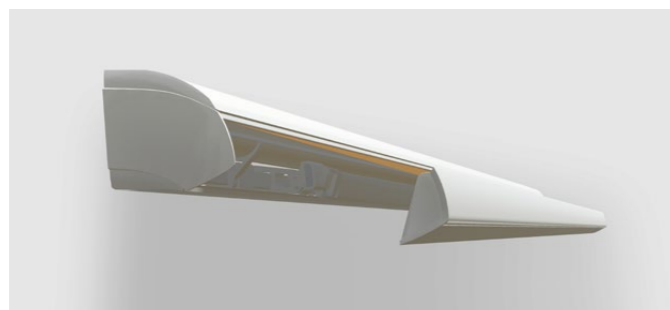

Kassettenmarkise 20

MODELL 330*

Geradliniges Design für große Dimensionen

*Auch als Halbkassettenmarkise 230 erhältlich.