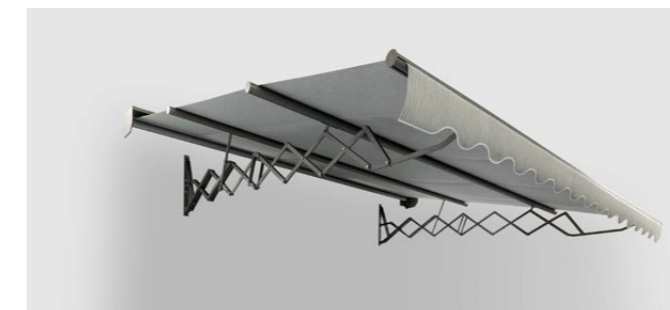

Scherenarmmarkise 26

MODELL 186

Der Klassiker mit Vintage-Flair