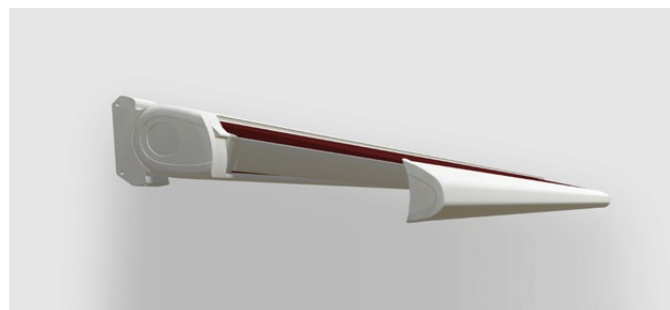

Offene Gelenkarmmarkise 14

MODELL 110

Robuster Schutz mit filigranem Design und optionalem Schutzdach

Halbkassettenmarkise 16

MODELL 210

Kompaktes modernes Design mit halboffenem Tuchkasten

Kassettenmarkise 18

Weitere Infos

HALBKASSETTENMARKISE 210

ENTWICKELT FÜR SONNENSTUNDEN MIT STIL

Unsere Halbkassettenmarkise 210 wird Dich mit modernem Design und ihrer kompakten Bauform überzeugen. Über die formschöne, abgerundete Konstruktion wird sie zum richtigen Eyecatcher auf Deiner Terrasse oder Deinem Balkon. Die nach unten geöffnete robuste Halbkassette schützt das eingefahrene Markisentuch vor Witterungseinflüssen. Du wirst sehr lange an dieser Markise Deine Freude haben!

Dabei kombiniert das Modell 300 mit seiner flachen und formschönen Kassette gekonnt Design und Funktionalität. Da die Montage mit nur zwei Konsolen an Wand, Decke oder Dachsparren realisiert wird, punktet die elektrische Kassettenmarkise zudem mit geringem Installationsaufwand.