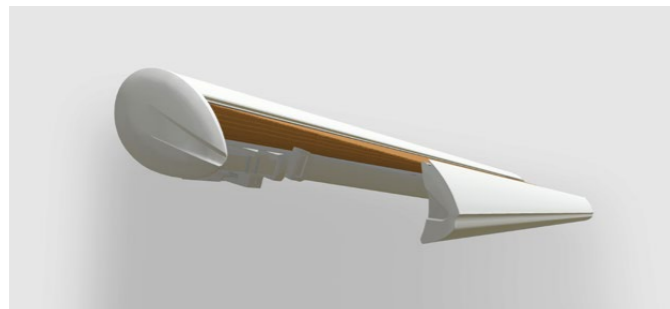

Halbkassettenmarkise 16

MODELL 210

Kompaktes modernes Design mit halboffenem Tuchkasten