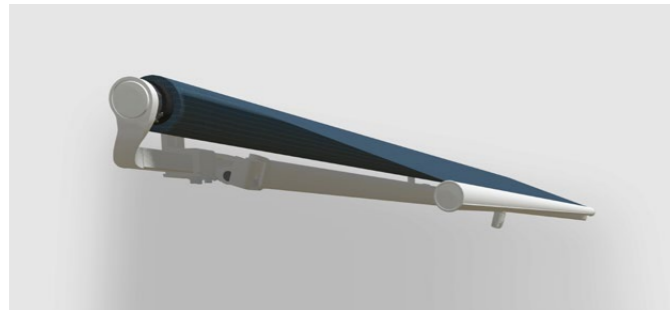

KADECO TERRASSENMARKISEN

Gestalte Deinen Lieblingsplatz im Freien: Dank der großen Auswahl an Terrassenmarkisen findest Du genau das passende Modell für die baulichen und gestalterischen Vorgaben.

Offene Gelenkarmmarkise 14

MODELL 110

Robuster Schutz mit filigranem Design und optionalem Schutzdach